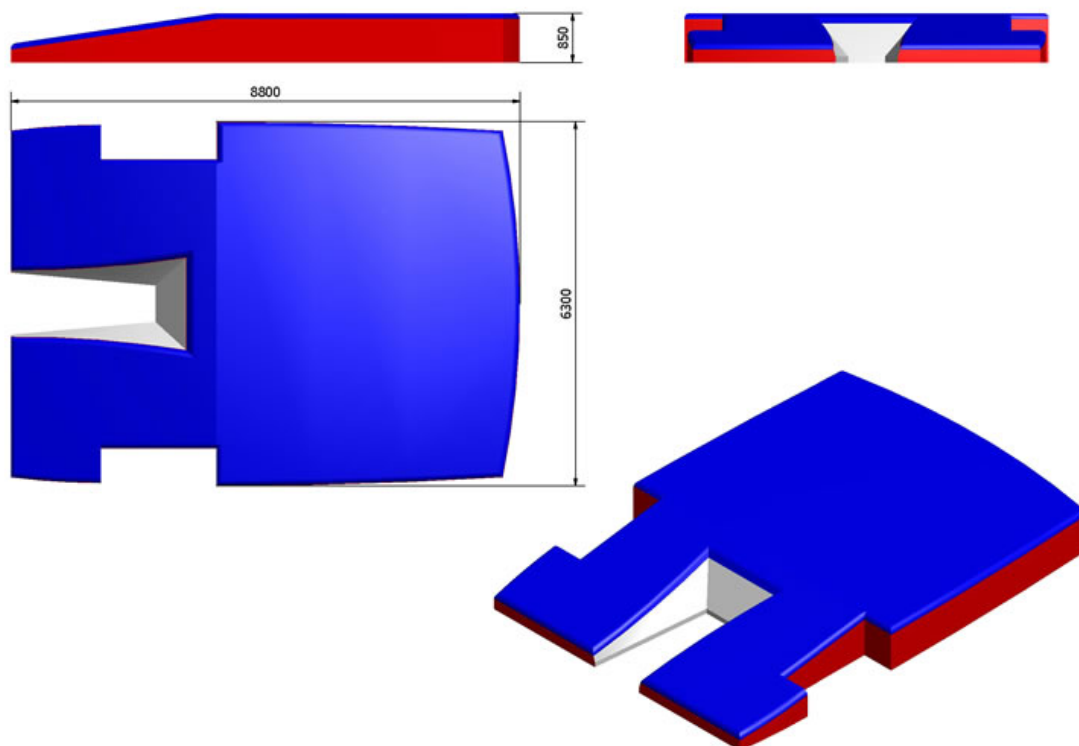

I moduli sono costituiti da quattro strati di gommapiuma: lo strato inferiore e quello superiore, di 10 cm di spessore, sono solidi; i due strati intermedi sono dotati, su un lato, di scanalature a sezione quadrata di 250 mm di lato intervallate a spazi pieni della stessa misura; le scanalature dei due strati sono affacciate e disposte in forma incrociata in modo da minimizzare l'area di contatto fra i due strati.

Costituita da otto moduli.

Dimensioni totali: 8,80 x 6,30 x 0,85 m

## PESI

Zona di caduta per il salto con l'asta 8.80 x 6.30 x 0.85 WS AE336

Peso  
722 kg

## DIMENSIONI