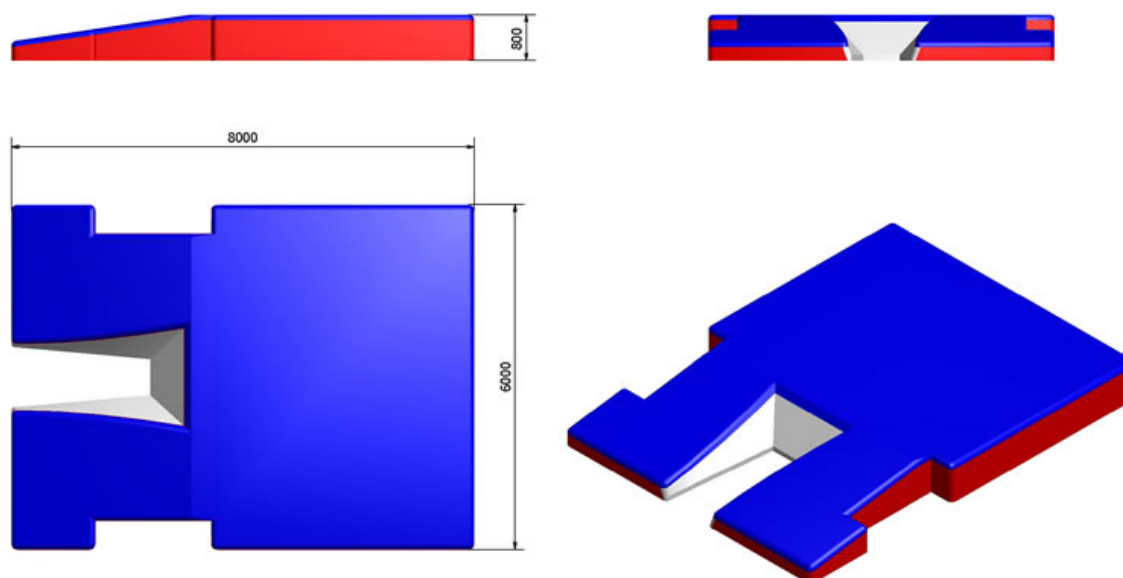

Zona di caduta per il salto con l'asta 8.00 x 6.00 x 0.80

AE333

Progettata, prodotta e omologata in conformità con le regole IAAF (Certificato IAAF E-99-0197).

E' composta da vari moduli e da un materassino di protezione dai chiodi che ne riveste l'intera superficie superiore.

I moduli sono costituiti da quattro strati di gommapiuma: lo strato inferiore e quello superiore, di 10 cm di spessore, sono solidi; i due strati intermedi sono dotati, su un lato, di scanalature a sezione quadrata di 250mm di lato intervallate a spazi pieni della stessa misura; le scanalature dei due strati sono affacciate e disposte in forma incrociata in modo da minimizzare l'area di contatto fra i due strati.

Costituita da 7 moduli.

Dimensioni totali: 8,00 x 6,00 x 0,80m

GAMMA COLORI STANDARD

BLU

PESI

Zona di caduta per il salto con l'asta 8.00 x 6.00 x 0.80 AE333

Peso
541 kg

DIMENSIONI

COMPLEMENTI

Complementi per: Zona di caduta per il salto con l'asta 8.00 x 6.00 x 0.80 AE333

Protezione del basamento del ritto per il salto con l'asta (set di 2) AE390

ACCESSORI

Accessori per: Zona di caduta per il salto con l'asta 8.00 x 6.00 x 0.80 AE333