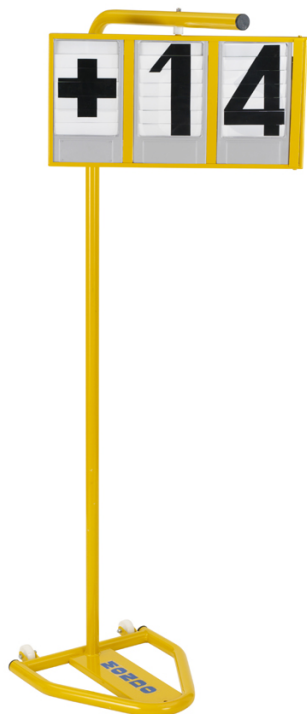

## Segnalatore numerico manuale di velocità del vento / spostamento ritti asta

AV081

L'indicatore è composto da una struttura in profilo di acciaio che ospita tre cifre. Le cifre, due numeriche e una che indica “+” e “-”, sono ad alette scorrevoli. La cifra viene selezionata manualmente sollevando la levetta corrispondente.

La base a forma triangolare è dotata del peso necessario per garantire la stabilità dell'insieme. Dispone di due ruote di 60 mm di diametro che ne facilitano il movimento ed il trasporto.

Tutti gli elementi metallici come i bulloni, gli assi di rotazione, ecc. sono sottoposti ad un trattamento chimico di zincatura.

## PESI

Segnalatore numerico manuale di velocità del vento / spostamento ritti asta AV081

Peso  
14 kg

## DIMENSIONI